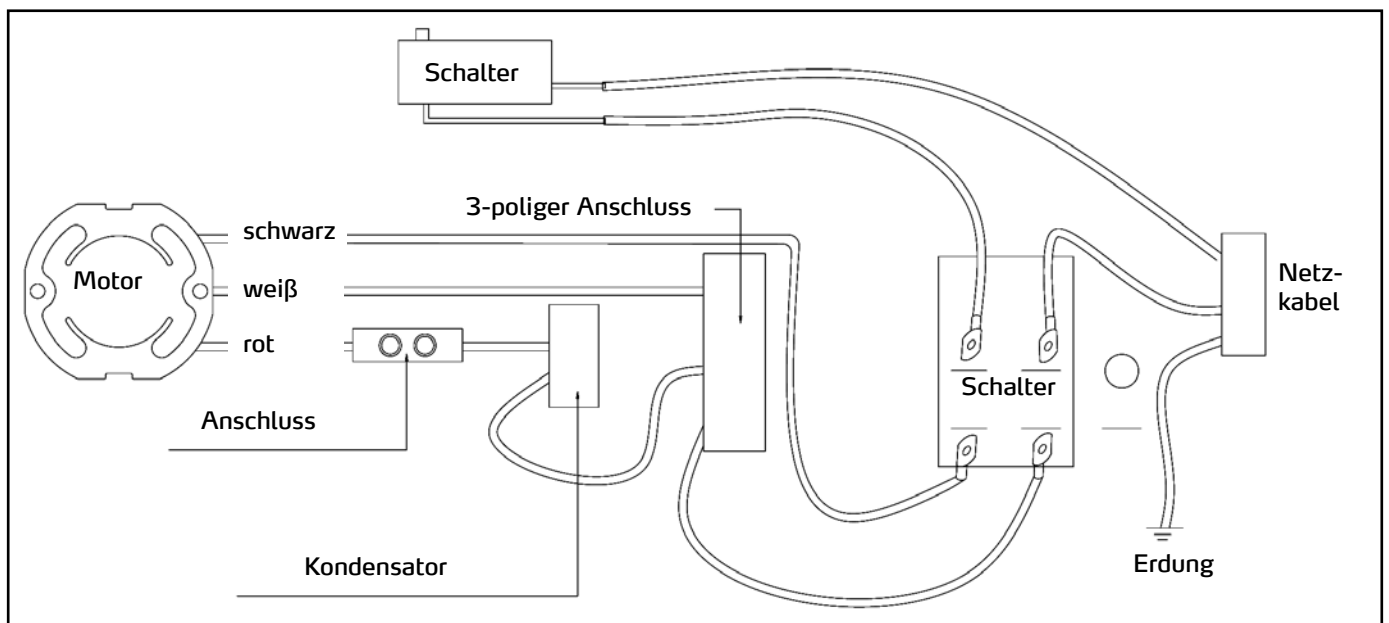

Schaltplan

Kübelmischer AutoMixx 50 l 64 55 00

Explosionszeichnung

Kübelmischer AutoMixx 50 l 64 55 00

Ersatzteilliste

Pos.	Art.-Nr.	Bezeichnung	Stk.
4	645504	Schraube M4 x 8	4
5	645506	Abdeckung	1
6	645507	Lüfter	1
7	645508	Schraube M5 x 160	4
8	645509	Motorabdeckung	1
9	645511	Lager 6201 ZZ	1
10	645512	Rotor	1
11	645513	Stator	1
12	645514	Motorgehäuse	1
13	645516	Lager 6202 ZZ	1
14	645517	Schalterkasten	1
15	645518	Schraube M5 x 15	2
16	645519	Kondensator	1
17	645521	Schalterplatte	1
18	645522	Schalter	1
19	645523	Flachkopfschraube M4 x 14	2
20	645524	Schraube M4 x 50	4
21	645526	Kabelbuchse	2
22	645527	Schraube M4 x 12	2
23	645528	Kabelschelle	1
24	645529	Netzkabel 3 Adern x 3,5 mm	1
25	645531	Arm	1
26	645532	Schraube M8 x 30	4
27	645533	Unterlegscheibe M8	4
28	645534	Motorabdeckung vorne	1
29	645535	Federscheibe M8	4
30	645536	Mutter M8	4
31	645537	Abtriebsrad	1
32	645538	Federring RTW-042	1
33	645539	Abtriebsspindel	1
34	645540	Lager 6004 ZZ	1
35	645541	Federring STW-20	1
36	645542	Lager TLA-2012	1
37	645543	Öldichtung TC 20 x 30 x 4.5	1
38	645544	Abstandhalter	1
39	645545	Vordergriff 1211-117	1
40	645546	Innensechskantschraube M8	2
41	645547	Federkeil A 5 x 5 x 10	2
42	645548	Lager TLA-1015	2
43	645549	Antriebsritzel	1
44	645550	Zwischenradantrieb	1
45	645551	Abdeckung Getriebegehäuse	1
46	645552	Innensechskantschraube M5	5