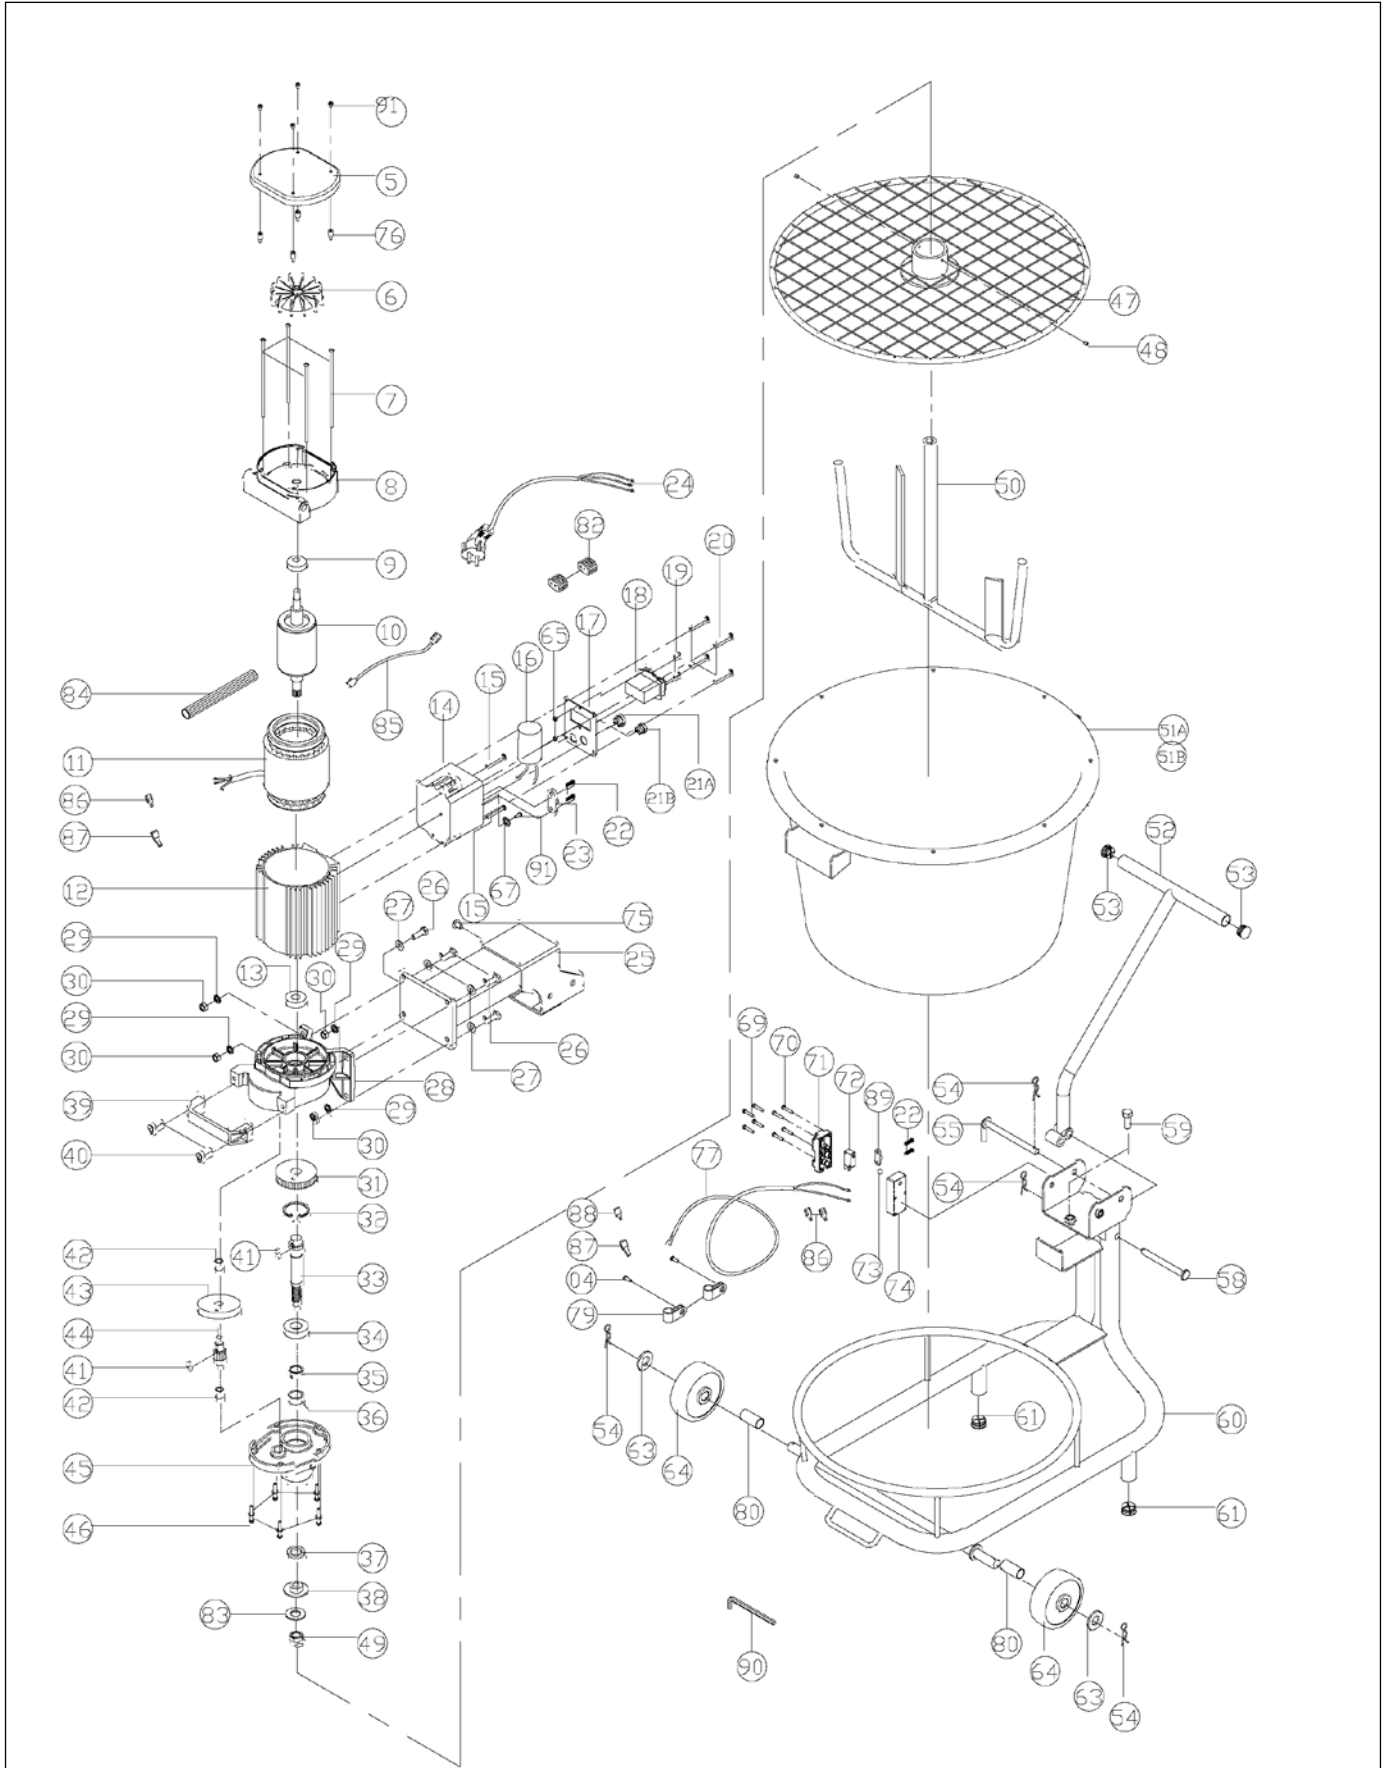

Schaltplan

Kübelmischer AutoMixx 50 l 64 55 00

Explosionszeichnung

Kübelmischer AutoMixx 50 l 64 55 00

Ersatzteilliste

Pos.	Art.-Nr.	Bezeichnung	Stk.
4	645504	Schraube M4 x 8	4
5	645506	Abdeckung	1
6	645507	Lüfter	1
7	645508	Schraube M5 x 160	4
8	645509	Motorabdeckung	1
9	645511	Lager 6201 ZZ	1
10	645512	Rotor	1
11	645513	Stator	1
12	645514	Motorgehäuse	1
13	645516	Lager 6202 ZZ	1
14	645517	Schalterkasten	1
15	645518	Schraube M5 x 15	2
16	645519	Kondensator	1
17	645521	Schalterplatte	1
18	645522	Schalter	1
19	645523	Flachkopfschraube M4 x 14	2
20	645524	Schraube M4 x 50	4
21	645526	Kabelbuchse	2
22	645527	Schraube M4 x 12	2
23	645528	Kabelschelle	1
24	645529	Netzkabel 3 Adern x 3,5 mm	1
25	645531	Arm	1
26	645532	Schraube M8 x 30	4
27	645533	Unterlegscheibe M8	4
28	645534	Motorabdeckung vorne	1
29	645535	Federscheibe M8	4
30	645536	Mutter M8	4
31	645537	Abtriebsrad	1
32	645538	Federring RTW-042	1
33	645539	Abtriebsspindel	1
34	645540	Lager 6004 ZZ	1
35	645541	Federring STW-20	1
36	645542	Lager TLA-2012	1
37	645543	Öldichtung TC 20 x 30 x 4.5	1
38	645544	Abstandhalter	1
39	645545	Vordergriff 1211-117	1
40	645546	Innensechskantschraube M8	2
41	645547	Federkeil A 5 x 5 x 10	2
42	645548	Lager TLA-1015	2
43	645549	Antriebsritzel	1
44	645550	Zwischenradantrieb	1
45	645551	Abdeckung Getriebegehäuse	1
46	645552	Innensechskantschraube M5	5